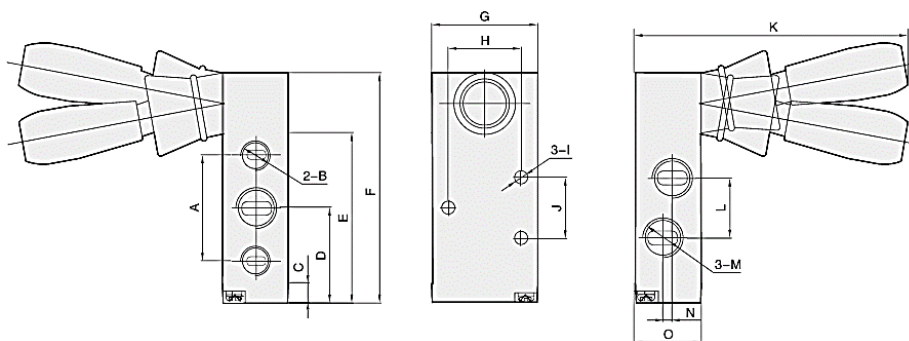

5/2 распределители с фиксацией
H521, H522, H523, H524

Модель	A	B	C	D	E	F	G	H	I	J	K	L	M	N	O
H521-06	★ 28	G1/8	6,7	28,2	49,7	69,7	27	19	Ø3,3	14	83,8	16	G1/8	3	18
H522-08	★ 35	G1/8	6,7	31,7	56,7	76,7	35	24	Ø4,3	20	91,3	20	G1/4	3	22
H523-10	45	G1/4	7,5	40	72,5	92,5	40	28	Ø4,3	24	96,5	24	G3/8	4	27
H524-15	63	G1/2	10	57	104	132	50	36	Ø5,5	28	105	36	G1/2	4	34

★ - поддерживается на складе (по не отмеченным изделиям уточняйте минимальную партию заказа)