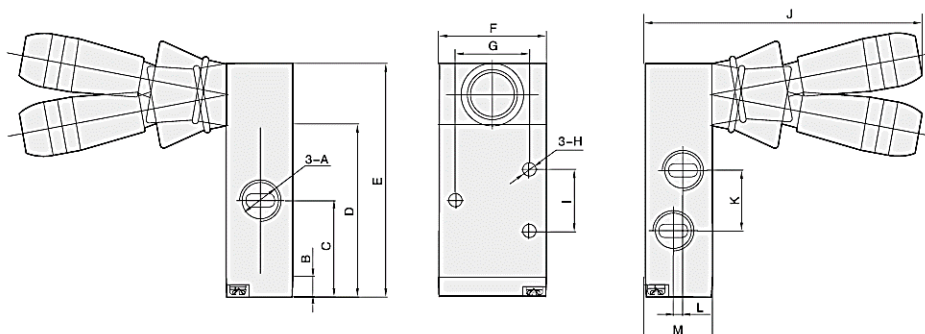

Пример заказа

Серия Н, размер 2, функция 3/2, присоединение 1/4, с фиксацией, чёрный цвет корпуса, G резьба.
Код заказа: Н322-08

** Резьба NPT по запросу.

①	Размер	Присоединение
1:	Размер 1	M5: Резьба M5
		06: Резьба G1/8
2:	Размер 2	06: Резьба G1/8
		08: Резьба G1/4
3:	Размер 3	08: Резьба G1/4
		10: Резьба G3/8
4:	Размер 4	10: Резьба G3/8
		15: Резьба G1/2

② Только для 5/3 распределителей.

Характеристики

Модель	Н	Н...S
Тип управления	Рукоятка без фиксации	Рукоятка с фиксацией
Тип возврата	-	Механическая пружина
Функции распределителя	3/2, 5/2, 5/3	
Рабочая среда	Фильтрованный сжатый воздух (40 мкм)	
Диапазон рабочего давления, МПа	0 ... 0,8	
Испытательное давление, МПа	1,2	
Рабочая температура, °С	-5 ... +60	
Материал корпуса	Алюминий	
Материал рукоятки	Технополимер	
Материал уплотнений	NBR	

★ - поддерживается на складе (по не отмеченным изделиям уточняйте минимальную партию заказа)

Основные размеры

3/2 распределители
H321, H322, H323, H324

Модель	A	B	C	D	E	F	G	H	I	J	K	L	M
H321-06	★ G1/8	6,7	23,7	38,7	58,7	27	19	Ø3,1	14	83,8	16	2	18
H322-08	G1/4	6,7	28,7	48,7	68,7	35	24	Ø4,3	20	89	22,5	0	22
H323-10	G3/8	7,5	32,5	57,5	77,7	40	28	Ø4,3	24	99,3	24	2	27
H324-15	G1/2	10	45	80	108	50	36	Ø5,5	28	105,8	31,5	0	34