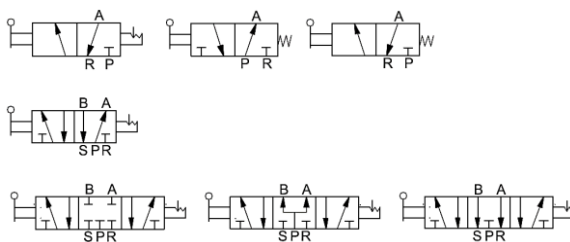

Н

Распределитель с рукояткой (3/2, 5/2, 5/3)

Как заказать

- | | |
|---|--|
| <p>Серия
Н</p> <p>Пневматические каналы
★ 3: 3-линейный
5: 5-линейный</p> <p>Функция распределителя
★ 2: 2-хпозиционный
3: 3-хпозиционный</p> <p>① Размер
★ 1: Размер 1
★ 2: Размер 2
★ 3: Размер 3
4: Размер 4</p> | <p>Тип резьбы
: G ★
T: NPT**</p> <p>Тип возврата
: Ручной (с фиксацией) ★
S: Механический ★</p> <p>Пневматическое присоединение
M5: Резьба M5
06: Резьба G1/8 ★
08: Резьба G1/4 ★
10: Резьба G3/8 ★
15: Резьба G1/2 ★</p> <p>Центральная позиция ②
C: закрытый центр ★
P: под давлением
E: на выхлоп ★</p> |
|---|--|

Пример заказа

Серия Н, размер 2, функция 3/2, присоединение 1/4, с фиксацией, чёрный цвет корпуса, G резьба.
Код заказа: Н322-08

** Резьба NPT по запросу.

①	Размер	Присоединение
1:	Размер 1	M5: Резьба M5
		06: Резьба G1/8
2:	Размер 2	06: Резьба G1/8
		08: Резьба G1/4
3:	Размер 3	08: Резьба G1/4
		10: Резьба G3/8
4:	Размер 4	10: Резьба G3/8
		15: Резьба G1/2

★ - поддерживается на складе (по не отмеченным изделиям уточняйте минимальную партию заказа)

Основные размеры

3/2 распределители
H321, H322, H323, H324

Модель	A	B	C	D	E	F	G	H	I	J	K	L	M
H321-06	★ G1/8	6,7	23,7	38,7	58,7	27	19	Ø3,1	14	83,8	16	2	18
H322-08	G1/4	6,7	28,7	48,7	68,7	35	24	Ø4,3	20	89	22,5	0	22
H323-10	G3/8	7,5	32,5	57,5	77,7	40	28	Ø4,3	24	99,3	24	2	27
H324-15	G1/2	10	45	80	108	50	36	Ø5,5	28	105,8	31,5	0	34

5/3 распределители с фиксацией
H531-06, H532-08, H533-10, H534-15

Модель	A	B	C	D	E	F	G	H	I	J	K	L	M	N	O	P
H531C-06																
H531P-06	28	G1/8	6,5	28,2	49,7	84,5	27	19	Ø3,3	14	94,5	16	G1/8	3	18	64,5
H531E-06																
H532C-08																
H532P-08	35	G1/8	6,5	31,7	56,7	97	35	24	Ø4,3	20	95,5	20	G1/4	3	22	75,5
H532E-08																
H533C-10																
H533P-10	45	G1/4	7,5	40	72,5	113,5	40	28	Ø4,3	24	100	24	G3/8	4	27	91,5
H533E-10																
H534C-15																
H534P-15	63	G1/2	10	57	104	152	50	36	Ø5,5	28	108	36	G1/2	4	34	124
H534E-15																