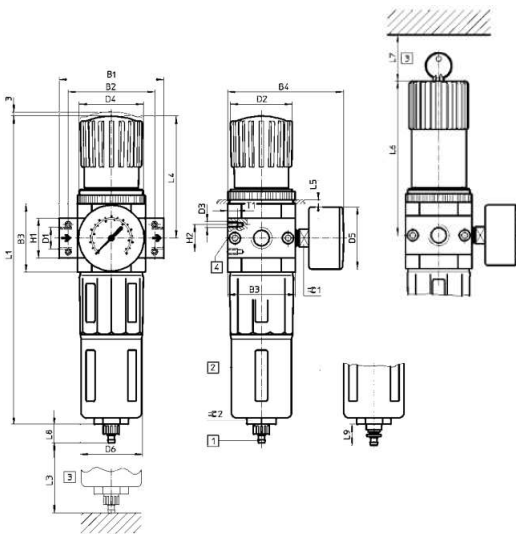

: С манометром

N: Без манометра

**Тонкость фильтрации**

: 40 мкм

5M: 5 мкм

**Пример заказа**

серия FE, фильтр-регулятор, резьба G1/4, диапазон регулирования давления до 12 бар, тонкость фильтрации до 40 мкм, размер корпуса 40 мм, ручной отвод конденсата.

Код заказа: FEW-02MINI

① Только для типоразмера MAXI

② Размер корпуса указан без учета монтажных плит

## Характеристики

Модель	MINI	MIDI	MAXI
Рабочая среда	Сжатый воздух		
Тонкость фильтрации	40 или 5 мкм		
Монтаж	С помощью принадлежностей		
	В трубопроводе		
Положение установки	Вертикально $\pm 5^\circ$		
Фиксация рукоятки	Поворотная рукоятка с замком		
	Поворотная рукоятка со встроенным замком		
Присоединение манометра	1/8	1/4	
Диапазон регулирования давления (МПа)	0,05...0,7		
	0,05...1,2		
Гистерезис давления (МПа)	0,02		0,04
Объем стакана фильтра	22	43	80
Входное давление (МПа)	Ручной	0,1...1,6	
	Полуавтоматический	0,15...1,6	
	Автоматический	0,2...1,2	

## Основные размеры

Модель	B1	B2	B3	B4	D1	D2	D3	D4	D5	D6
FEW-02MINI	64	52	40	76	1/4	31	M4	M36x1,5	41	38
FEW-04MIDI	85	70	55	95	1/2	50	M5	M52x1,5	50	52
FEW-06MAXI	96	80	66	107	3/4	31	M5	M36x1,5	50	65
FEW-10MAXI	116	91	66	107	1	31	M5	M36x1,5	50	65