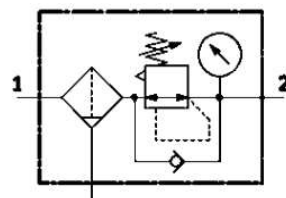

FEW MAXI ручной отвод конденсата