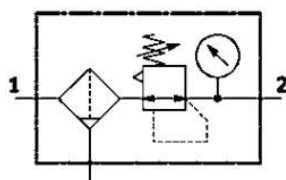

FEW

Фильтры-регуляторы

FEW MINI/MIDI ручной отвод конденсата