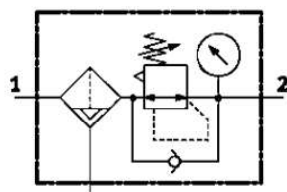

FEW MAXI автоматический отвод конденсата