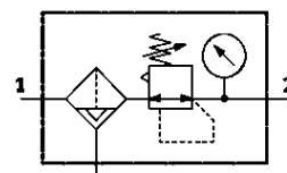

FEW MINI/MIDI полуавтоматический или автоматический отвод конденсата