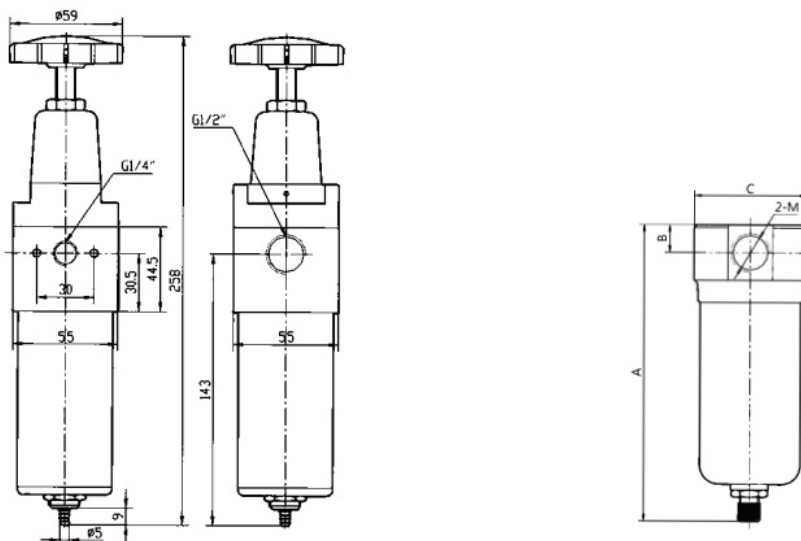

### Как заказать?

**Серия**  
EFRH

**Размер**  
20: 2000  
30: 3000  
40: 4000  
50: 5000

**Присоединительная резьба**

02: 1/4  
03: 3/8  
04: 1/2  
06: 3/4  
10: 1

#### Пример заказа

Фильтр-регулятор, серия EFRH, размер 4000, резьба G1/2.  
Код заказа: EFRH40-04

**Серия**  
ELH

**Размер**  
20: 2000  
30: 3000  
40: 4000  
50: 5000

**Присоединительная резьба**

02: 1/4  
03: 3/8  
04: 1/2  
06: 3/4  
10: 1

#### Пример заказа

Фильтр, серия ELH, размер 4000, резьба G1/2.  
Код заказа: ELH40-04

## Основные размеры

Модель	A	B	C	M
8	160	15	60	1/4
10	160	15	60	3/8
15	160	15	60	1/2
20	215	75	90	3/4
25	215	75	90	1