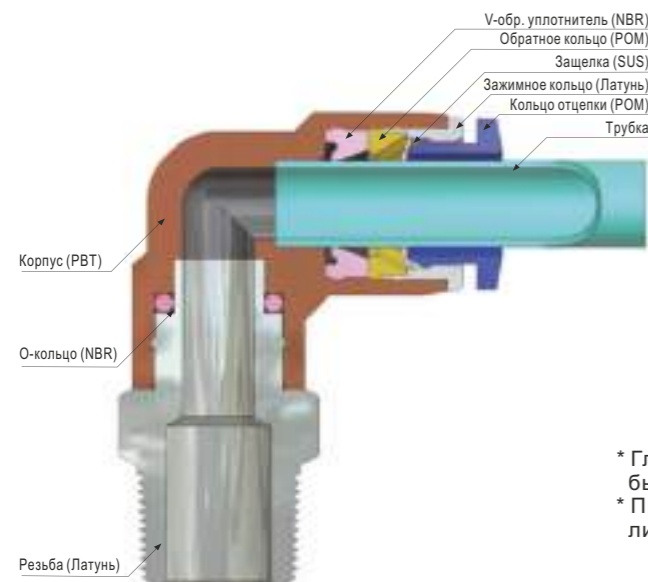

○ Как заказать

Серия	Внешний диаметр трубки	Размер резьбы	Тип резьбы
EPC	04: 4 мм	M5: M5	P: PT
EPCF	06: 6 мм	M6: M6	G: G
EPOC	08: 8 мм	01: 1/8"	T: NPT
...	10: 10 мм	02: 1/4"	
	12: 12 мм	03: 3/8"	
	14: 14 мм	04: 1/2"	
	16: 16 мм		

○ Внутренняя структура

* Гладка обработка краев кольца отцепки обеспечивает быстрое отсоединение трубки
 * Предварительная обмотка внешней резьбы фум-лентой либо уплотнительное кольцо для G-резьбы.

Модель [ФD-T]							
Трубка (мм) - Резьба (PT)			Трубка (дюйм) - Резьба (PT)		Трубка (дюйм) - Резьба (NPT)		
EPC04-M5	EPC06-04	EPC12-02	EPC1/4-01	EPC3/8-04	EPC5/32-01T	EPC1/4-02T	EPC1/2-02T
EPC04-M6	EPC08-01	EPC12-03	EPC1/4-02	EPC1/2-02	EPC5/32-02T	EPC1/4-03T	EPC1/2-03T
EPC04-01	EPC08-02	EPC12-04	EPC1/4-03	EPC1/2-03	EPC3/16-01T	EPC5/16-01T	EPC1/2-04T
EPC04-02	EPC08-03	EPC14-03	EPC5/16-01	EPC1/2-04	EPC3/16-02T	EPC5/16-02T	
EPC06-M5	EPC08-04	EPC14-04	EPC5/16-02		EPC3/16-03T	EPC5/16-03T	
EPC06-M6	EPC10-01	EPC16-03	EPC5/16-03		EPC1/4-01T	EPC3/8-01T	
EPC06-01	EPC10-02	EPC16-04	EPC3/8-01			EPC3/8-02T	
EPC06-02	EPC10-03		EPC3/8-02			EPC3/8-03T	
EPC06-03	EPC10-04		EPC3/8-03			EPC3/8-04T	