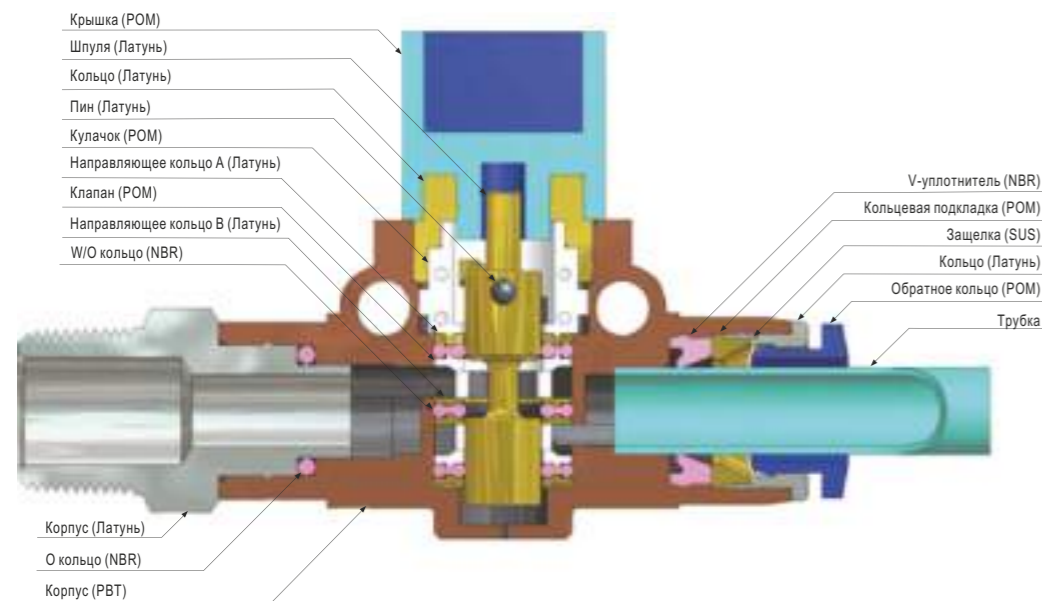

○ Как заказать

Серия	Внешний диаметр трубки	Размер резьбы	Тип резьбы
EHVFS	04: 4 мм	5/32: 5/32"	M5: M5
EHVSS	06: 6 мм	3/16: 3/16"	M6: M6
EHVFF	08: 8 мм	1/4: 1/4"	01: 1/8"
...	10: 10 мм	5/16: 5/16"	02: 1/4"
	12: 12 мм	3/8: 3/8"	03: 3/8"
	14: 14 мм	1/2: 1/2"	04: 1/2"
	16: 16 мм		

Пример заказ:

EHVFS серия, внешний диаметр трубки 6 мм, резьба яG1/8".

ERP код: EHVFS06-01G

Примечание: если с обеих сторон трубка, то значения указываются как для трубки. Например, кран EHVFF для трубки с внешним диаметром 6 мм, код будет EHVFF 06-06

○ Спецификация

Рабочая среда	Воздух, вакуум
Рабочее давление (МПа)	0~0.8
Максимальное давление (МПа)	1.2
Рабочая температура (°C)	0~60
Материал трубки	PU/ PA (нейлон)

○ Внутренняя структура

- Источник давления может быть быстро отключен поворотом рукоятки.
- Трехсторонняя конфигурация направленного управления освобождает остаточное внутреннее давление на стороне выхода при закрытии вручную.
- Идеально подходит для инспекции или замены не ставя под угрозу безопасность персонала.

○ Краны

Модель [ФD-T]		
Трубка (мм)	Резьба (PT)	
EHVFS 06-01	EHVFS 10-02	EHVFS 12-02
EHVFS 06-02	EHVFS 10-03	EHVFS 12-03
EHVFS 06-03	EHVFS 10-04	EHVFS 12-04
EHVFS 08-01		
EHVFS 08-02		
EHVFS 08-03		

Модель [T1-T2]	
Резьба (PT)	
EHVSS 01-01	EHVSS 04-03
EHVSS 02-01	EHVSS 04-04
EHVSS 02-02	
EHVSS 03-02	
EHVSS 03-03	

Модель [ФD1-ФD2]	
Трубка (мм)	
EHVFF 06-06	EHVFF 12-10
EHVFF 08-06	EHVFF 12-12
EHVFF 08-08	
EHVFF 10-08	
EHVFF 10-10	

Модель [T-ФD]		
Трубка (мм)	Резьба (G)	
EHVFS06-01G	EHVFS08-03G	EHVFS12-02G
EHVFS06-02G	EHVFS10-02G	EHVFS12-03G
EHVFS06-03G	EHVFS10-03G	EHVFS12-04G
EHVFS08-01G	EHVFS10-04G	
EHVFS08-02G		

Модель [T1-T2]	
Резьба (G)	
EHVSS 01-02G	EHVSS 04-03G
EHVSS 02-01G	EHVSS 04-04G
EHVSS 02-02G	
EHVSS 03-02G	
EHVSS 03-03G	

○ Дроссель

Модель [ФD-T]				
Трубка (мм) - Резьба (PT)		Трубка (дюйм) - Резьба (PT)	Трубка (дюйм) - Резьба (NPT)	
ESC 04-M5	ESC 08-03	ESC 1/4-M5	ESC 5/32-M5	ESC 5/16-01T
ESC 04-01	ESC 08-04	ESC 1/4-01	ESC 5/32-01T	ESC 5/16-02T
ESC 04-02	ESC 10-01	ESC 1/4-02	ESC 3/16-M5	ESC 5/16-03T
ESC 06-M5	ESC 10-02	ESC 5/16-01	ESC 3/16-01T	ESC 5/16-04T
ESC 06-01	ESC 10-03	ESC 5/16-02	ESC 3/16-02T	ESC 3/8-02T
ESC 06-02	ESC 10-04	ESC 5/16-03	ESC 3/16-03T	ESC 3/8-03T
ESC 06-03	ESC 12-02	ESC 3/8-02	ESC 1/4-M5	ESC 3/8-04T
ESC 06-04	ESC 12-03	ESC 3/8-03	ESC 1/4-01T	ESC 1/2-03T
ESC 08-01	ESC 12-04	ESC 1/4-02T	ESC 1/4-02T	ESC 1/2-04T
ESC 08-02		ESC 1/4-03T		

Модель [ФD-T]	
Трубка (мм)	
ESC 04-01G	ESC 08-04G
ESC 04-02G	ESC 10-01G
ESC 06-01G	ESC 10-02G
ESC 06-02G	ESC 10-03G
ESC 06-03G	ESC 10-04G
ESC 06-04G	ESC 12-02G
ESC 08-01G	ESC 12-03G
ESC 08-02G	ESC 12-04G
ESC 08-03G	

Модель [ФD1-ФD2]	
Трубка (мм)	Трубка (дюйм)
ESA 04	ESA 5/32
ESA 06	ESA 3/16
ESA 08	ESA 1/4
ESA 10	ESA 5/16
ESA 12	ESA 3/8
	ESA 1/2