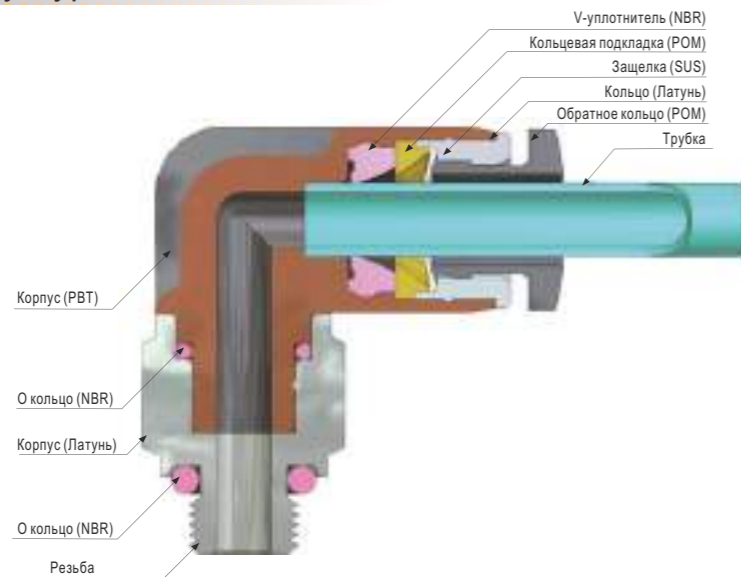

○ Как заказать

Серия	Внешний диаметр трубки	Размер резьбы	Тип резьбы
EPC	03: 3 мм	M3C: M3	P: PT
EPB	04: 4 мм	M5C: M5	G: G
EPCF	06: 6 мм	M6C: M6	T: NPT
EPD		01C: 1/8"	
...		02C: 1/4"	

Пример заказа:

EPC серия мини фитинг, внешний диаметр трубки 6 мм, резьба G1/8"

ERP код: EPC06-01CG

Примечание: если тип подключения одинаковый с обеих сторон и имеет одинаковый размер, то в коде ставиться одно значение. Например, EPUL подключение цапга с двух сторон под трубку с внешним диаметром 6 мм, код: EPUL 06C

○ Внутренняя структура

○ Мини фитинг

EPC-C

ΦD

Модель [ΦD-T]		
Трубка (мм)		
EPC 03-M3C	EPC 04-M3C	EPC 06-M5C
EPC 03-M5C	EPC 04-M5C	EPC 06-M6C
EPC 03-M6C	EPC 04-M6C	EPC 06-01C
	EPC 04-01C	

EPB-C

ΦD

Модель [ΦD-T]		
Трубка (мм)		
EPB 03-M3C	EPB 04-M3C	EPB 06-M5C
EPB 03-M5C	EPB 04-M5C	EPB 06-M6C
EPB 03-M6C	EPB 04-M6C	EPB 06-01C
	EPB 04-01C	

EPCF-C

ΦD

Модель [ΦD-T]		
Трубка (мм)		
EPCF 03-M3C	EPCF 04-M3C	EPCF 06-M5C
EPCF 03-M5C	EPCF 04-M5C	EPCF 06-M6C
EPCF 03-M6C	EPCF 04-M6C	EPCF 06-01C
	EPCF 04-01C	

EPD-C

ΦD

Модель [ΦD-T]		
Трубка (мм)		
EPD 03-M3C	EPD 04-M3C	EPD 06-M5C
EPD 03-M5C	EPD 04-M5C	EPD 06-M6C
EPD 03-M6C	EPD 04-M6C	EPD 06-01C
	EPD 04-01C	

EPOC-C

ΦD

Модель [ΦD-T]		
Трубка (мм)		
EPOC 03-M3C	EPOC 04-M3C	EPOC 06-M5C
EPOC 03-M5C	EPOC 04-M5C	EPOC 06-M6C
EPOC 03-M6C	EPOC 04-M6C	EPOC 06-01C
	EPOC 04-01C	

EPL-C

ΦD

Модель [ΦD-T]		
Трубка (мм)		
EPL 03-M3C	EPL 04-M3C	EPL 06-M5C
EPL 03-M5C	EPL 04-M5C	EPL 06-M6C
EPL 03-M6C	EPL 04-M6C	EPL 06-01C
	EPL 04-01C	

EPLL-C

ΦD

Модель [ΦD-T]		
Трубка (мм)		
EPLL 03-M3C	EPLL 04-M3C	EPLL 06-M5C
EPLL 03-M5C	EPLL 04-M5C	EPLL 06-M6C
EPLL 03-M6C	EPLL 04-M6C	EPLL 06-01C
	EPLL 04-01C	

EPUL-C

ΦD

Модель [ΦD]	
Трубка (мм)	
EPUL 03C	
EPUL 04C	
EPUL 06C	

EPG-C

ΦD1

ΦD2

Модель [ΦD1-ΦD2]	
Трубка (мм)	
EPG 04-03C	
EPG 06-03C	
EPG 06-04C	

EPW-C

ΦD1

ΦD2

Модель [ΦD1-ΦD2]	
Трубка (мм)	
EPW 04-03C	
EPW 06-03C	
EPW 06-04C	

EPU-C

ΦD

Модель [ΦD]	
Трубка (мм)	
EPU 03C	
EPU 04C	
EPU 06C	

EPE-C

ΦD

Модель [ΦD]	
Трубка (мм)	
EPE 03C	
EPE 04C	
EPE 06C	

EPY-C

ΦD

Модель [ΦD]	
Трубка (мм)	
EPY 03C	
EPY 04C	
EPY 06C	

EPC-G-C

ΦD

Модель [ΦD-T]	
Трубка (мм)	
EPC 04-01CG	
EPC 04-02CG	

EPL-G-C

ΦD

Модель [ΦD-T]	
Трубка (мм)	
EPL 04-01CG	
EPL 04-02CG