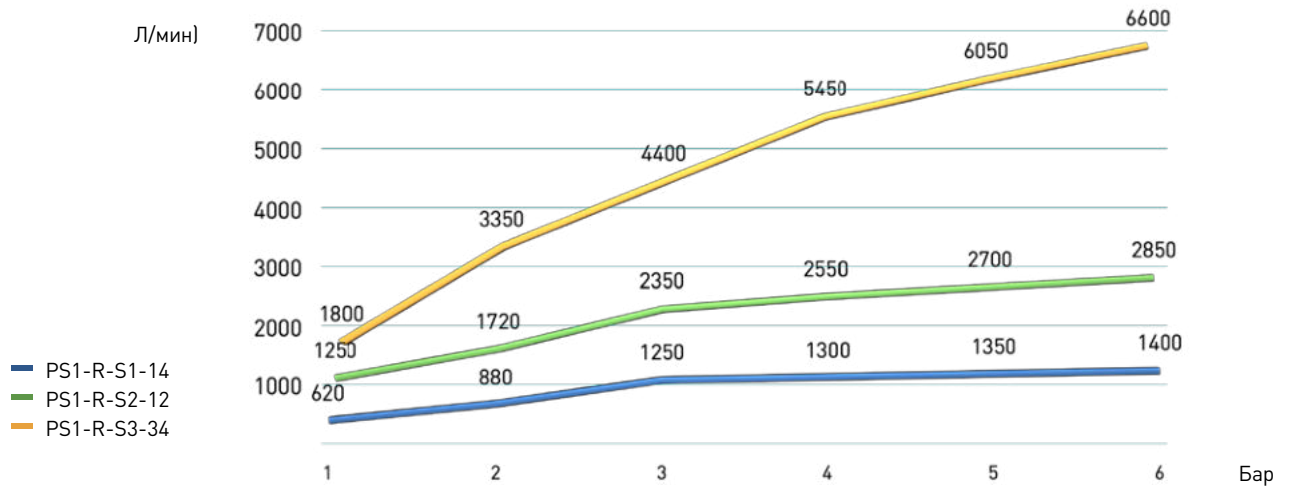

ГРАФИК СТАНДАРТНОГО РАСХОДА