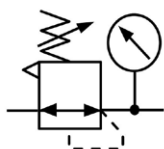

## PS1-R Серия РЕГУЛЯТОР ДАВЛЕНИЯ

- ПРОЧНАЯ КОНСТРУКЦИЯ КОРПУСА
- ЭКРАНИРОВАННЫЙ МАНОМЕТР
- НАДЕЖНАЯ РЕГУЛИРОВКА ДАВЛЕНИЯ
- КРЕПЕЖНЫЙ КРОНШТЕЙН В КОМПЛЕКТЕ

### Пример заказа PS1-R-S1-12

PS1- Серия	R- Тип продукта	S1- Типоразмер	12 Присоединение
PS1	R	S1	1/4"
		S2	1/2"
		S3	3/4"

### Код продукта

	PS1-R-S1-14	PS1-R-S2-12	PS1-R-S3-34
<b>Общая техническая информация</b>			
Пневматическое присоединение	1/4"	1/2"	3/4"
Станд. номинальный расход при 6 бар (л/мин)	1400	2850	6600
Макс. рабочее давление (Бар)	10		
Рабочая температура (°C)	-5...+60		
Диапазон регулирования давления (бар)	0,2...10		
Материал	Поликарбонат		
Вес (г)	158	390	695