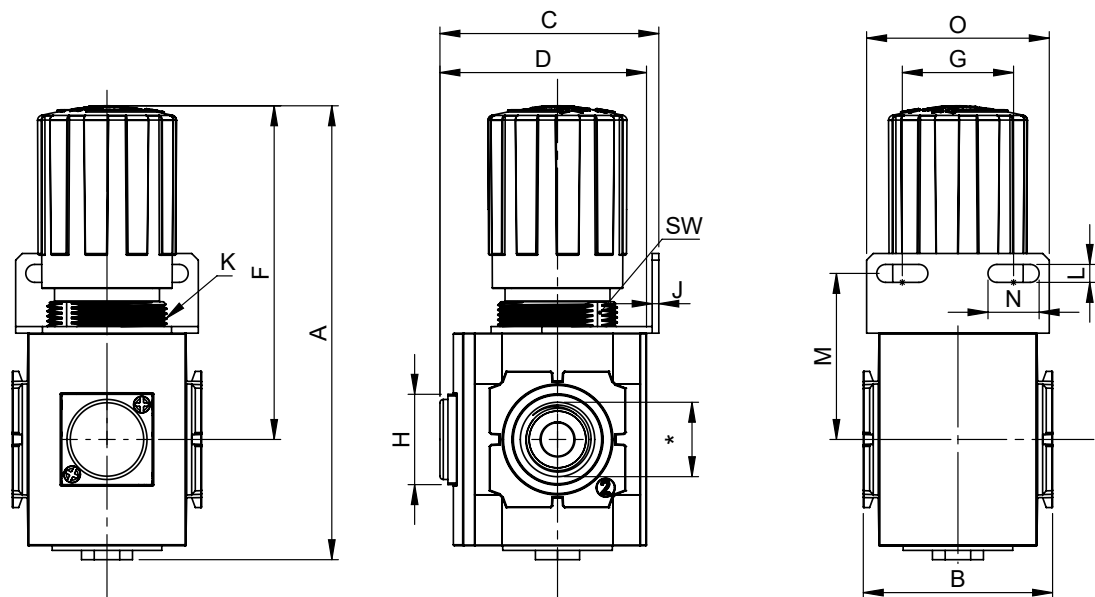

### Пример заказа PS1-R-S1-12

PS1- Серия	R- Тип продукта	S1- Типоразмер	12 Присоединение
PS1	R	S1	1/4"
		S2	1/2"
		S3	3/4"

### Код продукта

	PS1-R-S1-14	PS1-R-S2-12	PS1-R-S3-34
<b>Общая техническая информация</b>			
Пневматическое присоединение	1/4"	1/2"	3/4"
Станд. номинальный расход при 6 бар (л/мин)	1400	2850	6600
Макс. рабочее давление (Бар)	10		
Рабочая температура (°C)	-5...+60		
Диапазон регулирования давления (бар)	0,2...10		
Материал	Поликарбонат		
Вес (г)	158	390	695

ГРАФИК СТАНДАРТНОГО РАСХОДА

РАЗМЕРЫ (мм)

МОДЕЛЬ	*	A	B	C	D	F	G	H	J	K	L	M	N	O	SW
PS1-R-S1	1/4"	96,3	43	61,6	50,6	68,6	34	28	2	M30,5x1,5	5,5	39	15,5	55	-
PS1-R-S2	1/2"	129,1	57	75,8	61,6	96,6	36	28	2	M35,5x1,5	6,5	50	24	65	34
PS1-R-S3	3/4"	141,6	80	95	81,8	105,4	38	28	2,5	M51,5x1,5	8,5	53	28	72	50