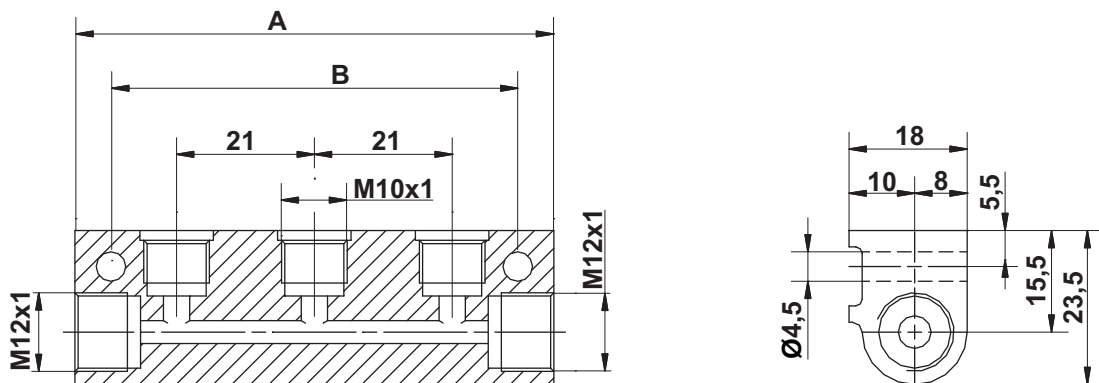

Односторонние коллекторы M12x1 - M10x1

Двусторонние коллекторы M12x1 - M10x1

Односторонние коллекторы

Код	Число выходов	A	B
01.520.0	1	31	20
01.521.0	2	52	41
01.522.0	3	73	62
01.523.0	4	94	83
01.524.0	5	115	104
01.525.0	6	136	125
01.526.0	7	157	146
01.527.0	8	178	167
01.528.0	9	199	188
01.529.0	10	220	209

Двусторонние коллекторы

Код	Число выходов	A	B
01.540.0	2	31	20
01.541.0	4	52	41
01.542.0	6	73	62
01.543.0	8	94	83
01.544.0	10	115	104
01.545.0	12	136	125
01.546.0	14	157	146