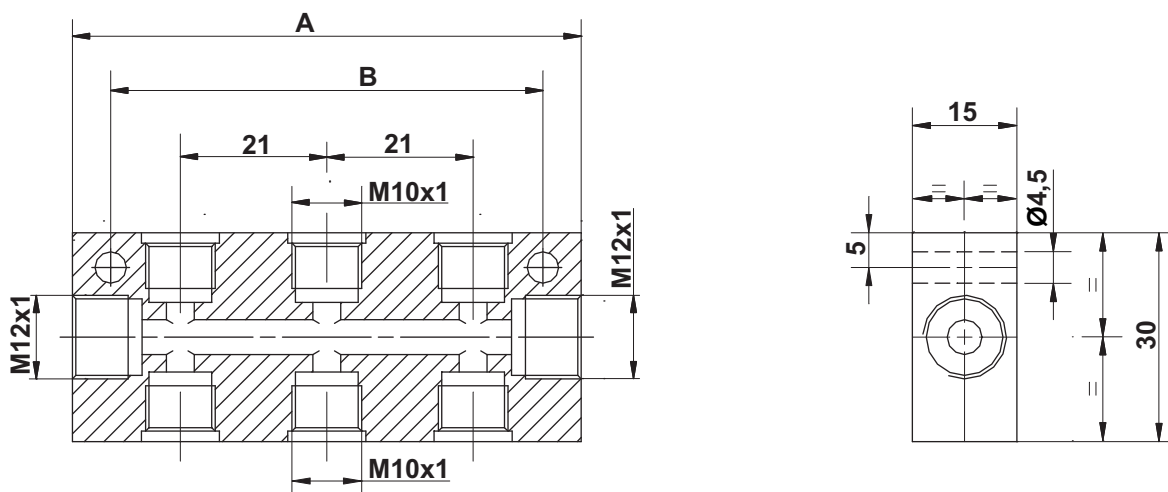

Односторонние коллекторы M12x1 - M10x1

Двусторонние коллекторы M12x1 - M10x1

Односторонние коллекторы

Код	Число выходов	A	B
01.520.0	1	31	20
01.521.0	2	52	41
01.522.0	3	73	62
01.523.0	4	94	83
01.524.0	5	115	104
01.525.0	6	136	125
01.526.0	7	157	146
01.527.0	8	178	167
01.528.0	9	199	188
01.529.0	10	220	209

Двусторонние коллекторы

Код	Число выходов	A	B
01.540.0	2	31	20
01.541.0	4	52	41
01.542.0	6	73	62
01.543.0	8	94	83
01.544.0	10	115	104
01.545.0	12	136	125
01.546.0	14	157	146