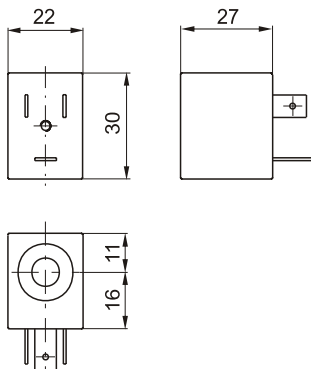

Распределители с электромагнитным управлением. Клапаны прямого действия типоразмера 22 мм.

Катушка (соленоид)

Масса: 54 г

Код для заказа		Доступные напряжения	
для Н.З. клапана	для Н.О. клапана		
MB4 MB5 MB6 MB9	- - - - MB10/1	12В 24В 48В 24В (2 Вт для Н.З) 24В (8 Вт для Н.О)	Постоянный ток
MB56 MB57 MB58	MB56/1 MB57/1 MB58/1	24В 110В 220В	Переменный ток

Распределители с электромагнитным управлением. Для распределителей серии 888

Катушка (соленоид)

Масса: 54 г

Код для заказа	Доступные напряжения	
MF4 MF5	12В 24В	Постоянный ток
MF56 MF57 MF58	24В 110В 220В	Переменный ток

Распределители с электромагнитным управлением.

Катушка (соленоид)

Код для заказа	Доступные напряжения	
	МС5	24В
МС56 МС57 МС58	24В 110В 220В	Переменный ток