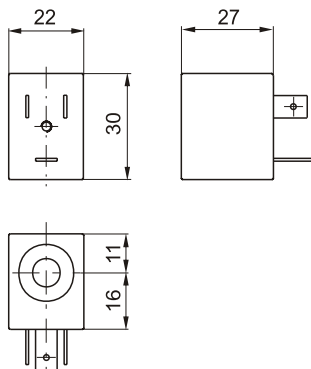

Распределители с электромагнитным управлением. Клапаны прямого действия типоразмера 22 мм.

Катушка (соленоид)

Масса: 54 г

Код для заказа		Доступные напряжения	
для Н.З. клапана	для Н.О. клапана		
MB4 MB5 MB6 MB9	- - - - MB10/1	12В 24В 48В 24В (2 Вт для Н.З) 24В (8 Вт для Н.О)	Постоянный ток
MB56 MB57 MB58	MB56/1 MB57/1 MB58/1	24В 110В 220В	Переменный ток

Распределители с электромагнитным управлением. Для распределителей серии 888

Катушка (соленоид)

Масса: 54 г

Код для заказа	Доступные напряжения	
MF4 MF5	12В 24В	Постоянный ток
MF56 MF57 MF58	24В 110В 220В	Переменный ток

Распределители с электромагнитным управлением.

Катушка (соленоид)

Код для заказа	Доступные напряжения	
	МС5	24В
МС56 МС57 МС58	24В 110В 220В	Переменный ток