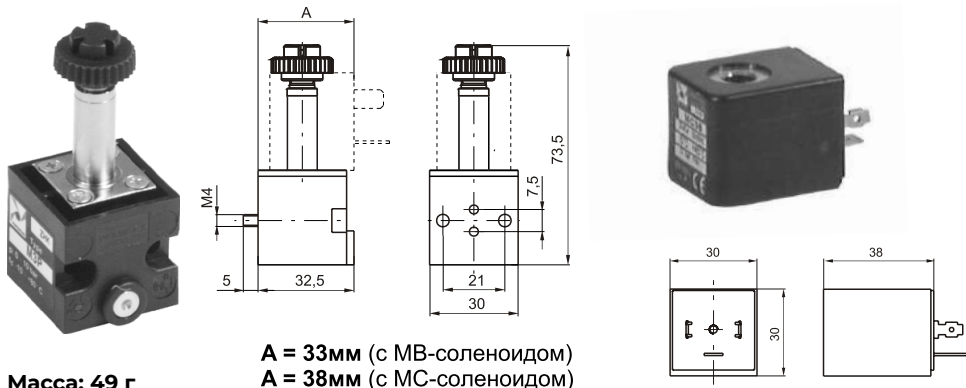

Распределители с электромагнитным управлением. Клапаны прямого действия типоразмера 22 мм.

Катушка (соленоид)

Масса: 54 г

Код для заказа		Доступные напряжения	
для Н.З. клапана	для Н.О. клапана		
MB4 MB5 MB6 MB9	- - - - MB10/1	12В 24В 48В 24В (2 Вт для Н.З) 24В (8 Вт для Н.О)	Постоянный ток
MB56 MB57 MB58	MB56/1 MB57/1 MB58/1	24В 110В 220В	Переменный ток

Распределители с электромагнитным управлением. Для распределителей серии 888

Катушка (соленоид)

Масса: 54 г

Код для заказа	Доступные напряжения	
MF4 MF5	12В 24В	Постоянный ток
MF56 MF57 MF58	24В 110В 220В	Переменный ток

Распределители с электромагнитным управлением.

Катушка (соленоид)

Код для заказа	Доступные напряжения	
	МС5	24В
МС56 МС57 МС58	24В 110В 220В	Переменный ток